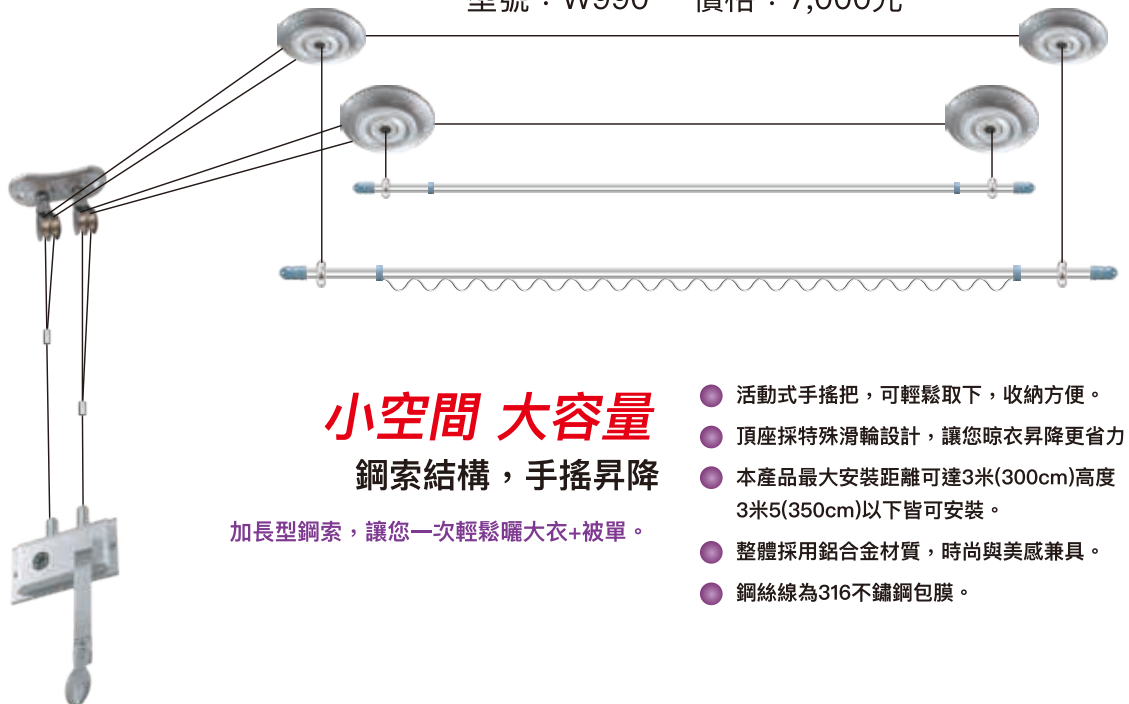

安裝參考三(狹長場地)

型號：W998 價格：7,000元

小空間 大容量
鋼索結構, 手搖昇降

加長型鋼索, 讓您一次輕鬆曬大衣+被單。

- 手搖把一體成形, 不怕弄丟。
- 頂座採特殊滑輪設計, 讓您曬衣昇降更省力。
- 本產品最大安裝距離可達3米(300cm)高度3米5(350cm)以下皆可安裝。
- 整體採用鋁合金材質, 時尚與美感兼具。

型號：W990 價格：7,000元

小空間 大容量
鋼索結構, 手搖昇降

加長型鋼索, 讓您一次輕鬆曬大衣+被單。

- 活動式手搖把, 可輕鬆取下, 收納方便。
- 頂座採特殊滑輪設計, 讓您晾衣昇降更省力。
- 本產品最大安裝距離可達3米(300cm)高度3米5(350cm)以下皆可安裝。
- 整體採用鋁合金材質, 時尚與美感兼具。
- 鋼絲線為316不鏽鋼包膜。

省力順暢，怎麼拉都不卡繩、不絞繩、不跳線

雙桿型

型號：W568 價格：4,300元

雙槽導軌式滑輪 導繩孔+限位滾輪