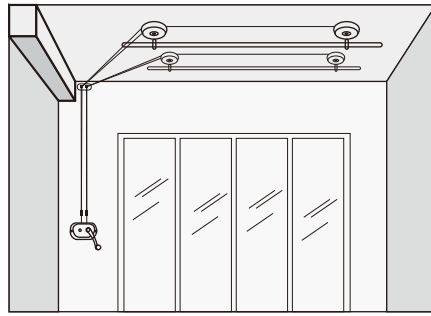

安裝參考二(閃避樑柱)