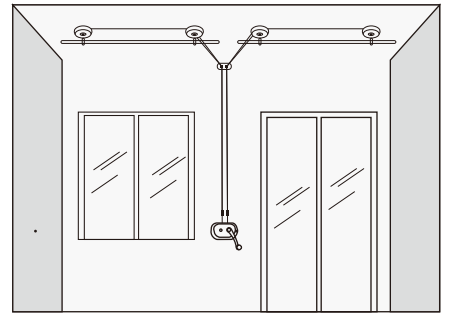

安裝參考三(狹長場地)

型號：W998 價格：7,000元

小空間 大容量
鋼索結構, 手搖昇降

加長型鋼索, 讓您一次輕鬆曬大衣+被單。

- 手搖把一體成形, 不怕弄丟。
- 頂座採特殊滑輪設計, 讓您曬衣昇降更省力。
- 本產品最大安裝距離可達3米(300cm)高度3米5(350cm)以下皆可安裝。
- 整體採用鋁合金材質, 時尚與美感兼具。

型號：W990 價格：7,000元

小空間 大容量
鋼索結構, 手搖昇降