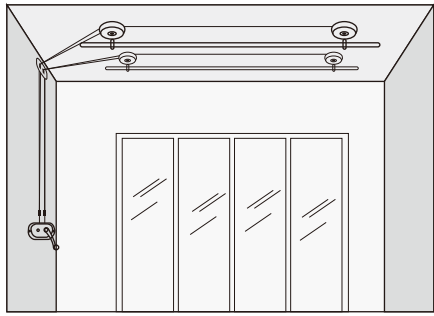

安裝參考一(最佳)

型號：W998 價格：7,000元

小空間 大容量
鋼索結構, 手搖昇降

加長型鋼索, 讓您一次輕鬆曬大衣+被單。

- 手搖把一體成形, 不怕弄丟。
- 頂座採特殊滑輪設計, 讓您曬衣昇降更省力。
- 本產品最大安裝距離可達3米(300cm)高度3米5(350cm)以下皆可安裝。
- 整體採用鋁合金材質, 時尚與美感兼具。

型號：W990 價格：7,000元

小空間 大容量
鋼索結構, 手搖昇降

加長型鋼索, 讓您一次輕鬆曬大衣+被單。

- 活動式手搖把, 可輕鬆取下, 收納方便。
- 頂座採特殊滑輪設計, 讓您晾衣昇降更省力。
- 本產品最大安裝距離可達3米(300cm)高度3米5(350cm)以下皆可安裝。
- 整體採用鋁合金材質, 時尚與美感兼具。
- 鋼絲線為316不鏽鋼包膜。