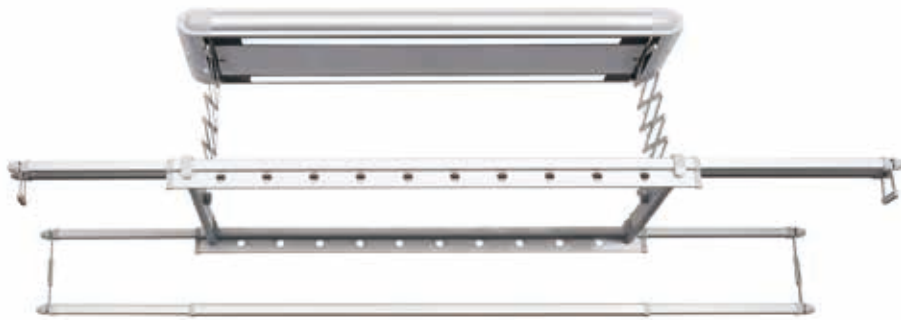

Dreams Come True

經濟型遙控器

經濟型

- WY125AY：價格：19,800元
- WY90AY：價格：18,620元

超薄機身

一鍵升降

智能調節

節能環保

超強承重

產品參數：

型號	機身尺寸 (mm)	電壓	電機功率	提升力	照明功率	晾桿數量	晾桿長度	機身顏色
WY125AY	1265 L 350 W 75 D	110V 220V	直流電	40KG	20W	4桿子	伸縮桿2.3M 固定桿1.35M	富貴銀 顏色以實體為主
WY90AY	900 L 350 W 75 D						伸縮桿1.6M 固定桿1M	

一鍵升降，遇阻即停 寶寶也能晾衣服

250-1450MM 無線遙控自由升降，下降時遇障礙物緊急停止，輕鬆晾衣，智能安全

晾衣桿智能調節 適宜百餘款衣物晾曬

晾衣桿可根據各款衣物尺寸伸縮、翻轉，晾衣晾被更輕鬆

直流電機 10年精工品質

5W 次電機極限運轉測試，運行噪音 ≤ 40db，內置電流電壓等多重過載保護，可正常使用 8-10 年

節能環保 每月電費僅需0.1元

電機、芯片智能監控各傳動系統，杜絕高負荷運作，確保產品穩定性，達到節能環保

超強承重 全家衣物輕鬆上架

採用重型吊頂固定方式和 2.0 包塑國際標準 304 鋼絲繩，有效承重 40KG

加長型鋼索, 讓您一次輕鬆曬大衣+被單。

- 活動式手搖把, 可輕鬆取下, 收納方便。
- 頂座採特殊滑輪設計, 讓您晾衣昇降更省力。
- 本產品最大安裝距離可達3米(300cm)高度3米5(350cm)以下皆可安裝。
- 整體採用鋁合金材質, 時尚與美感兼具。
- 鋼絲線為316不鏽鋼包膜。

省力順暢，怎麼拉都不卡繩、不絞繩、不跳線

雙桿型

型號：W568 價格：4,300元

雙槽導軌式滑輪 導繩孔+限位滾輪