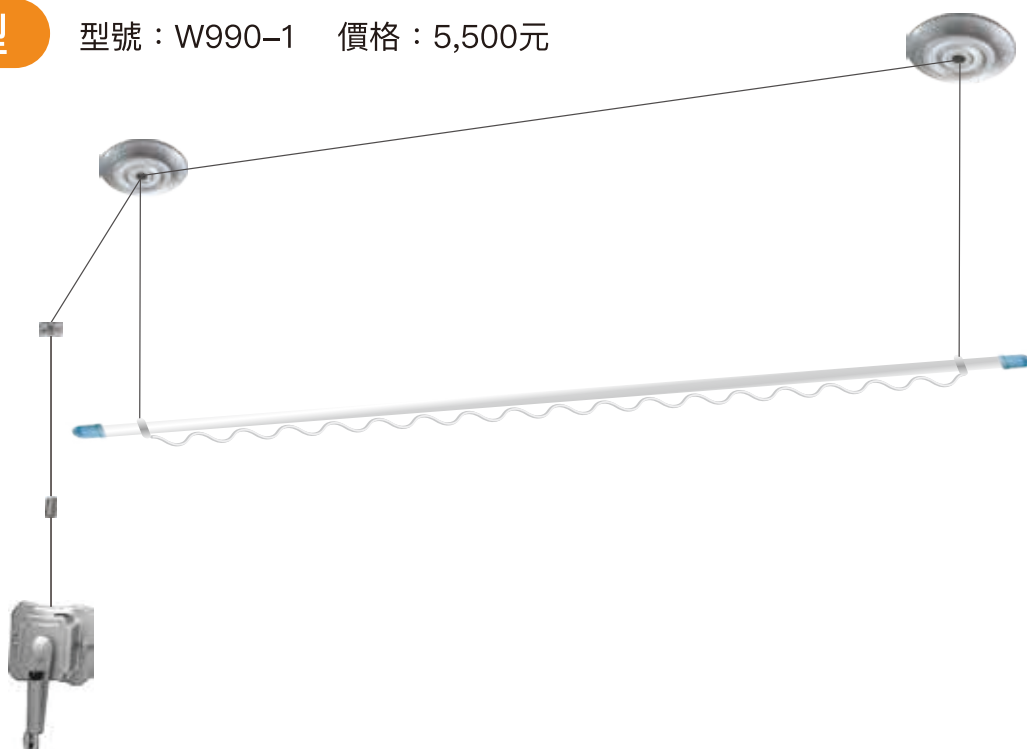

省力順暢，怎麼拉都不卡繩、不絞繩、不跳線

雙桿型

型號：W996 價格：7,900元

我們全家都是曬衣服高手
輕鬆省力、趣味樂無窮

單桿型

型號：W990-1 價格：5,500元

安裝參考一(最佳)

安裝參考二(閃避樑柱)

安裝參考三(狹長場地)

型號：W998 價格：7,000元

小空間 大容量
鋼索結構, 手搖昇降

加長型鋼索, 讓您一次輕鬆曬大衣+被單。

- 手搖把一體成形, 不怕弄丟。
- 頂座採特殊滑輪設計, 讓您曬衣昇降更省力。
- 本產品最大安裝距離可達3米(300cm)高度3米5(350cm)以下皆可安裝。
- 整體採用鋁合金材質, 時尚與美感兼具。

型號：W990 價格：7,000元

小空間 大容量
鋼索結構, 手搖昇降

加長型鋼索, 讓您一次輕鬆曬大衣+被單。

- 活動式手搖把, 可輕鬆取下, 收納方便。
- 頂座採特殊滑輪設計, 讓您晾衣昇降更省力。
- 本產品最大安裝距離可達3米(300cm)高度3米5(350cm)以下皆可安裝。
- 整體採用鋁合金材質, 時尚與美感兼具。
- 鋼絲線為316不鏽鋼包膜。

省力順暢，怎麼拉都不卡繩、不絞繩、不跳線

雙桿型

型號：W568 價格：4,300元

雙槽導軌式滑輪 導繩孔+限位滾輪