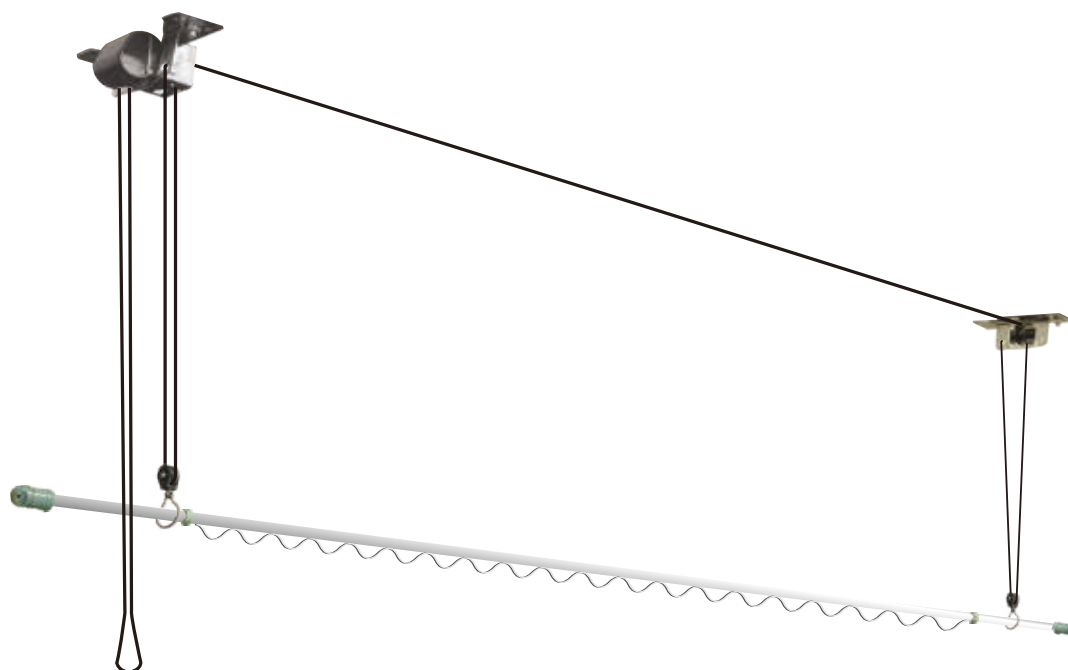

安裝參考三(狹長場地)

型號：W998 價格：7,000元

小空間 大容量
鋼索結構, 手搖昇降

加長型鋼索, 讓您一次輕鬆曬大衣+被單。

- 手搖把一體成形, 不怕弄丟。
- 頂座採特殊滑輪設計, 讓您曬衣昇降更省力。
- 本產品最大安裝距離可達3米(300cm)高度3米5(350cm)以下皆可安裝。
- 整體採用鋁合金材質, 時尚與美感兼具。

型號：W990 價格：7,000元

小空間 大容量
鋼索結構, 手搖昇降

加長型鋼索, 讓您一次輕鬆曬大衣+被單。

- 活動式手搖把, 可輕鬆取下, 收納方便。
- 頂座採特殊滑輪設計, 讓您晾衣昇降更省力。
- 本產品最大安裝距離可達3米(300cm)高度3米5(350cm)以下皆可安裝。
- 整體採用鋁合金材質, 時尚與美感兼具。
- 鋼絲線為316不鏽鋼包膜。

省力順暢，怎麼拉都不卡繩、不絞繩、不跳線

雙桿型

型號：W568 價格：4,300元

雙槽導軌式滑輪 導繩孔+限位滾輪

專業導繩孔設計，防止拉繩時產生繩索摩擦與絞繩。
同步限位環溝滾輪設計，讓全家大小一起輕鬆享受晾衣樂趣。

單桿型

型號：W568-1 價格：2,500元

衣兒樂電動曬衣機系列 豪華型

豪華型遙控器

豪華型

• WY125BY：價格：22,100元

超薄機身