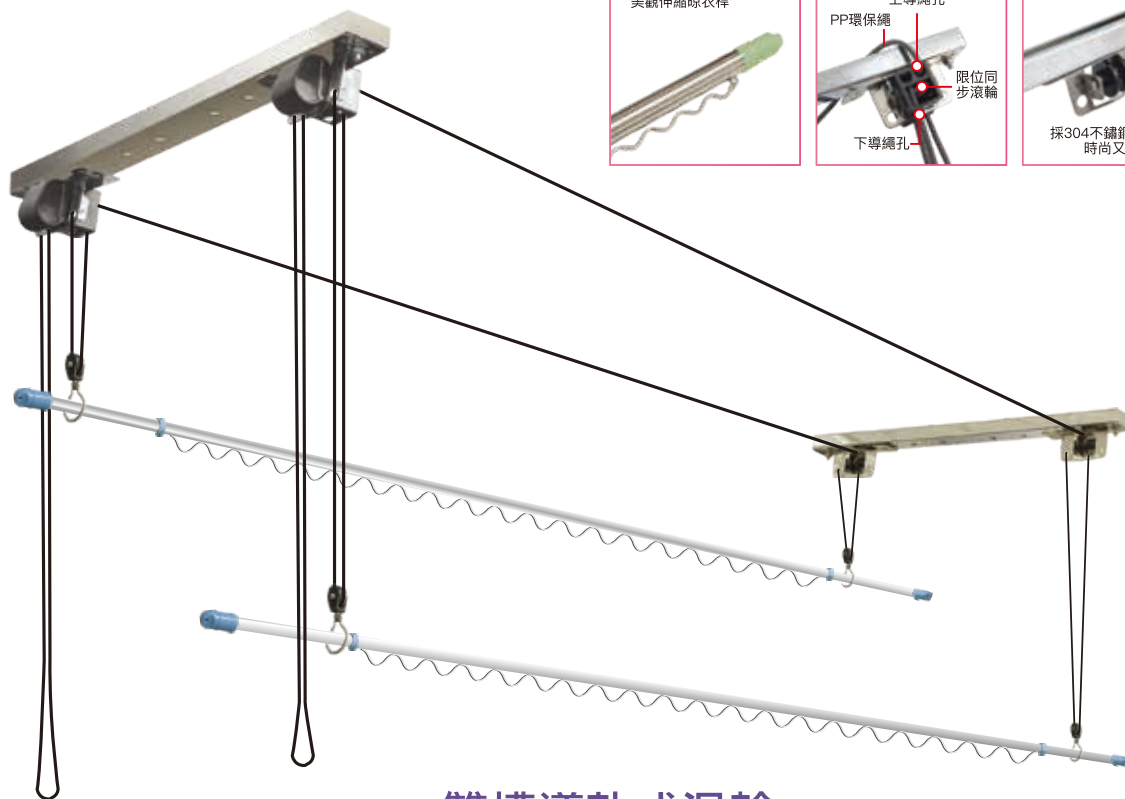

安裝參考三(狹長場地)

型號：W998 價格：7,000元

小空間 大容量
鋼索結構, 手搖昇降

加長型鋼索, 讓您一次輕鬆曬大衣+被單。

- 手搖把一體成形, 不怕弄丟。
- 頂座採特殊滑輪設計, 讓您曬衣昇降更省力。
- 本產品最大安裝距離可達3米(300cm)高度3米5(350cm)以下皆可安裝。
- 整體採用鋁合金材質, 時尚與美感兼具。

型號：W990 價格：7,000元

小空間 大容量
鋼索結構, 手搖昇降

加長型鋼索, 讓您一次輕鬆曬大衣+被單。

- 活動式手搖把, 可輕鬆取下, 收納方便。
- 頂座採特殊滑輪設計, 讓您晾衣昇降更省力。
- 本產品最大安裝距離可達3米(300cm)高度3米5(350cm)以下皆可安裝。
- 整體採用鋁合金材質, 時尚與美感兼具。
- 鋼絲線為316不鏽鋼包膜。

省力順暢，怎麼拉都不卡繩、不絞繩、不跳線

雙桿型

型號：W568 價格：4,300元

雙槽導軌式滑輪 導繩孔+限位滾輪